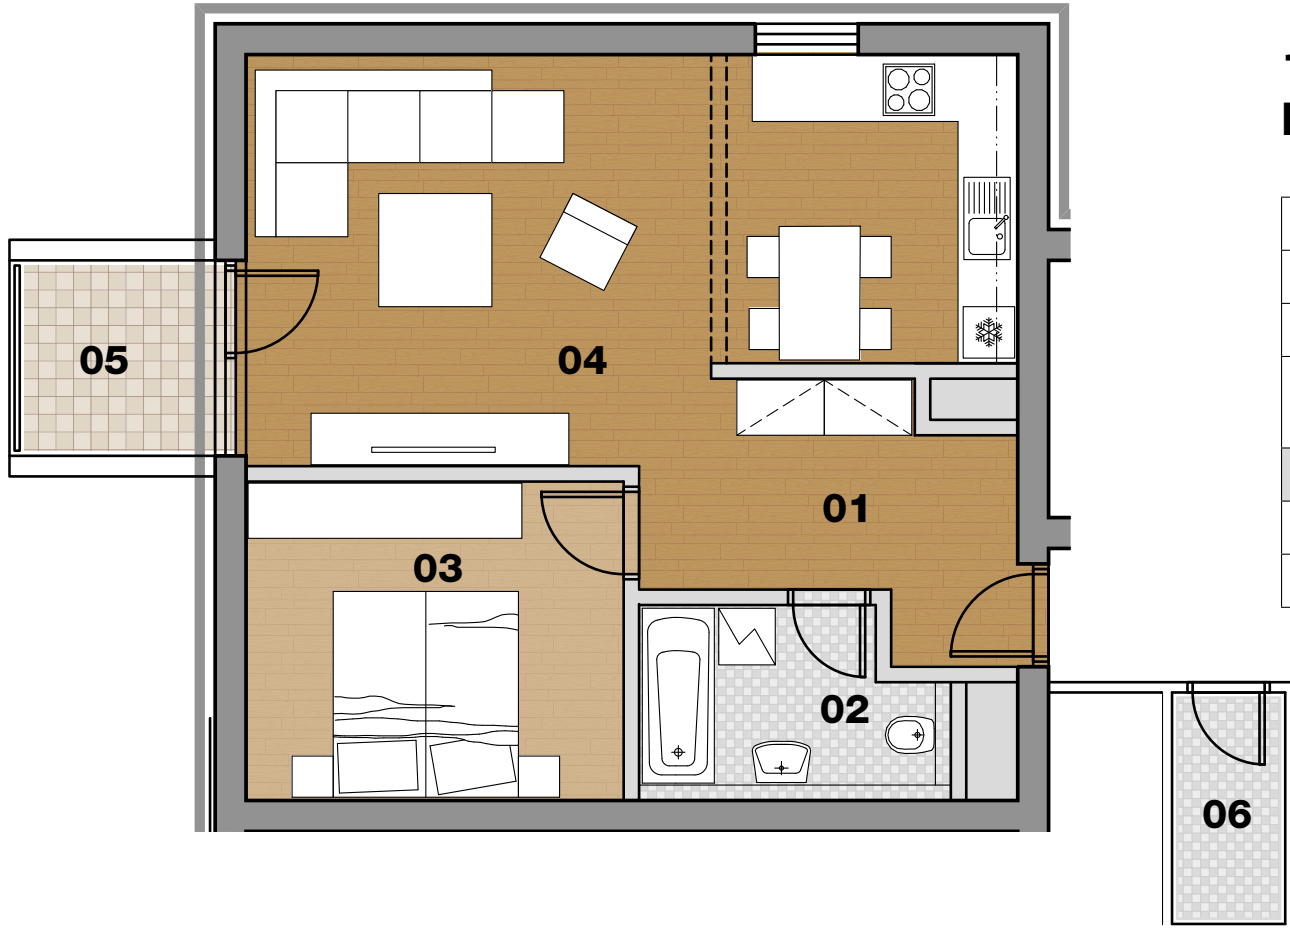

1. NP západná sekcia
BYT 1.01 2-izbový

| | | |
|--------------------|-----------------------------|---------------------------|
| 01 | CHODBA | 7,9 m ² |
| 02 | KÚPEĽŇA S WC | 4,6 m ² |
| 03 | SPÁĽŇA | 11,7 m ² |
| 04 | OBÝVACIA IZBA S KUCHYŇOU | 26,3 m ² |
| PLOCHA BYTU | | 50,5 m² |
| 05 | BALKÓN/TERASA | 3,6 m ² |
| 06 | PIVNICA | 2,1 m ² |