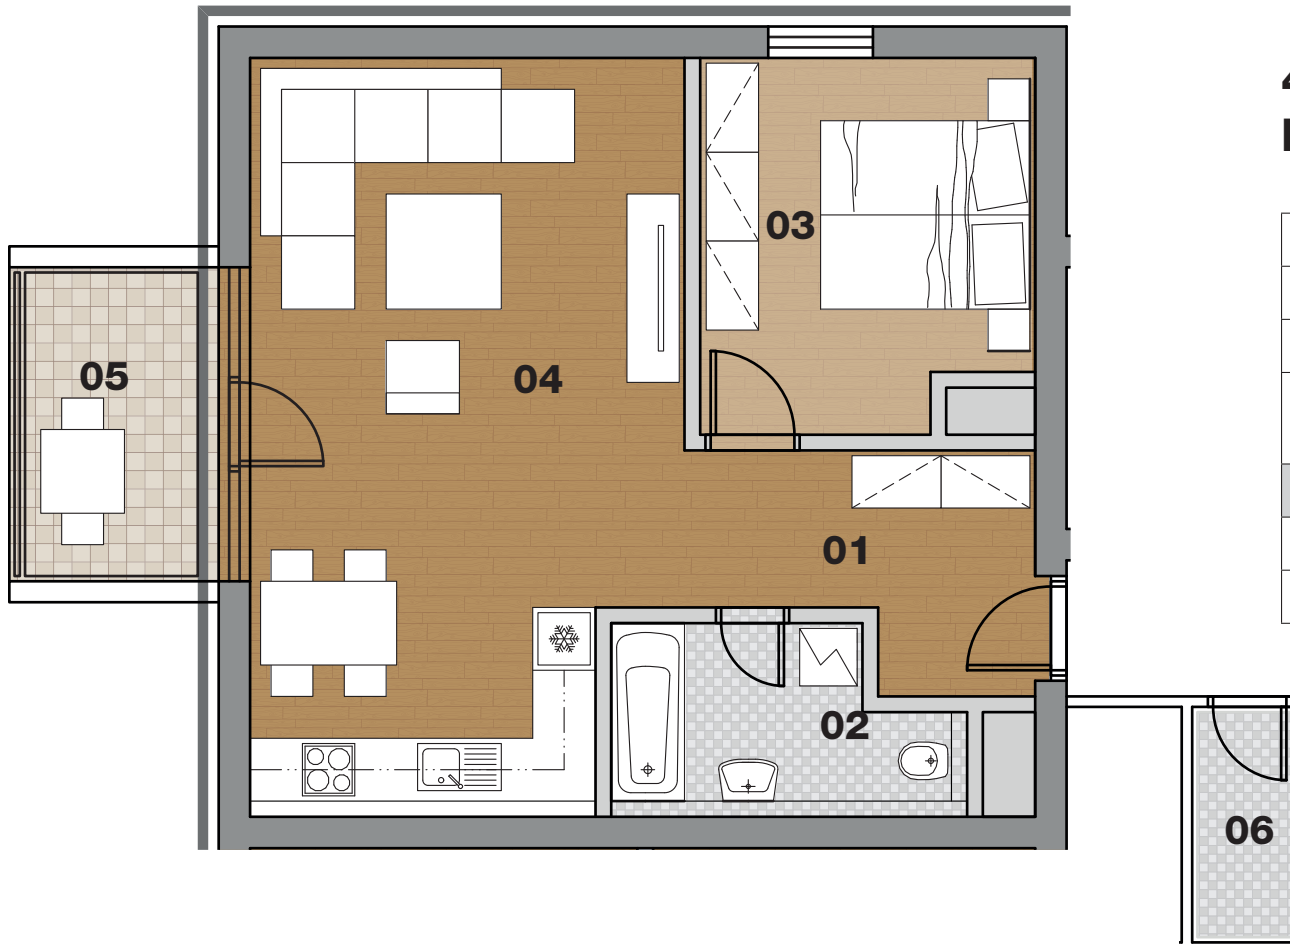

4.NP západná sekcia
BYT 4.01 2-izbový

01	CHODBA	6,4 m ²
02	KÚPEĽŇA S WC	5,1 m ²
03	SPÁLŇA	10,6 m ²
04	OBÝVACIA IZBA S KUCHYŇOU	28,6 m ²
PLOCHA BYTU		50,7 m²
05	BALKÓN/TERASA	6,5 m ²
06	PIVNICA	2,1 m ²