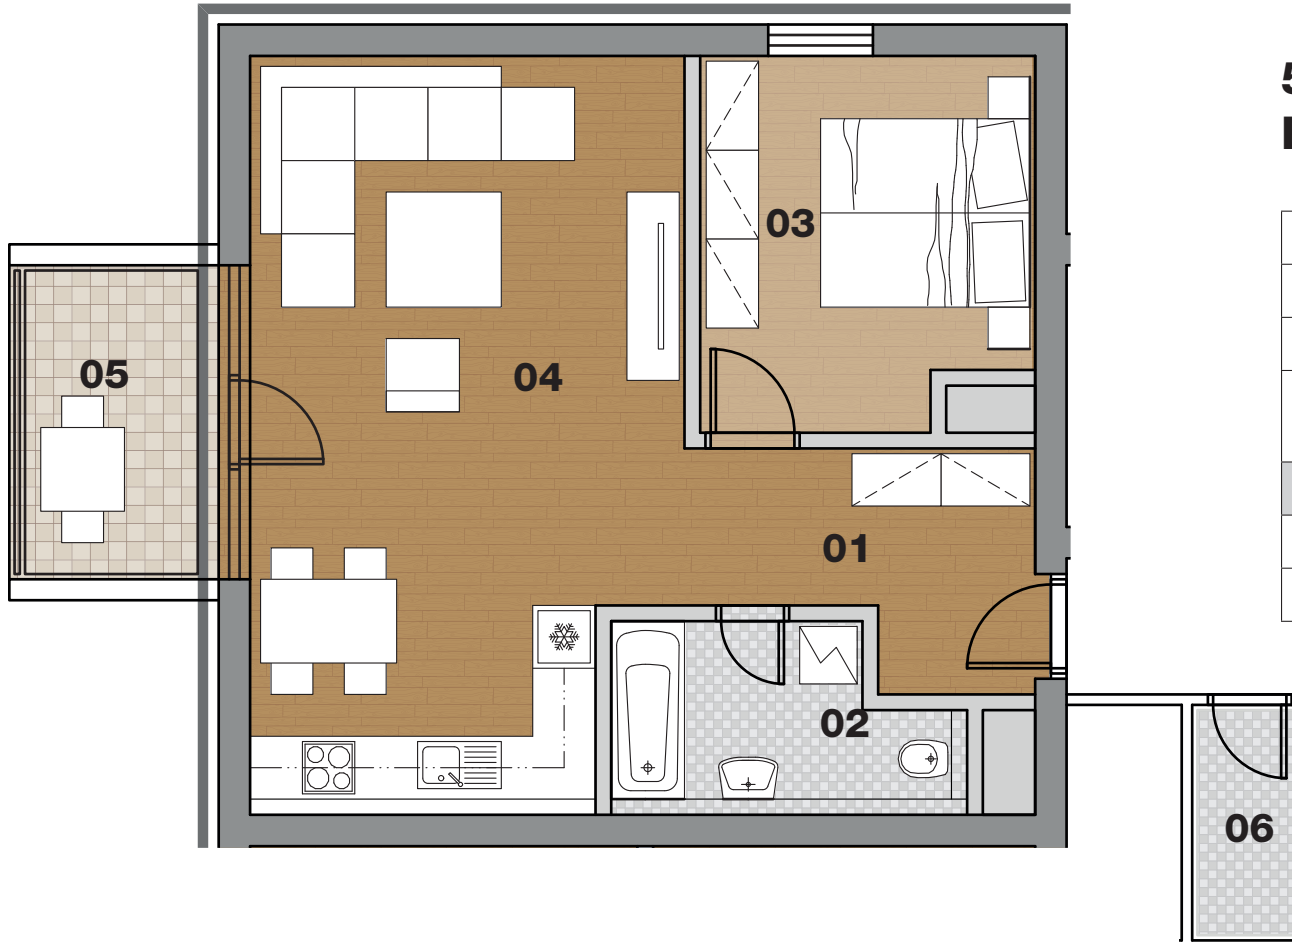

5.NP západná sekcia
BYT 5.01 2-izbový

01	CHODBA	6,4 m ²
02	KÚPEĽŇA S WC	5,1 m ²
03	SPÁĽŇA	10,6 m ²
04	OBÝVACIA IZBA S KUCHYŇOU	28,6 m ²
PLOCHA BYTU		50,7 m²
05	BALKÓN/TERASA	6,5 m ²
06	PIVNICA	2,1 m ²