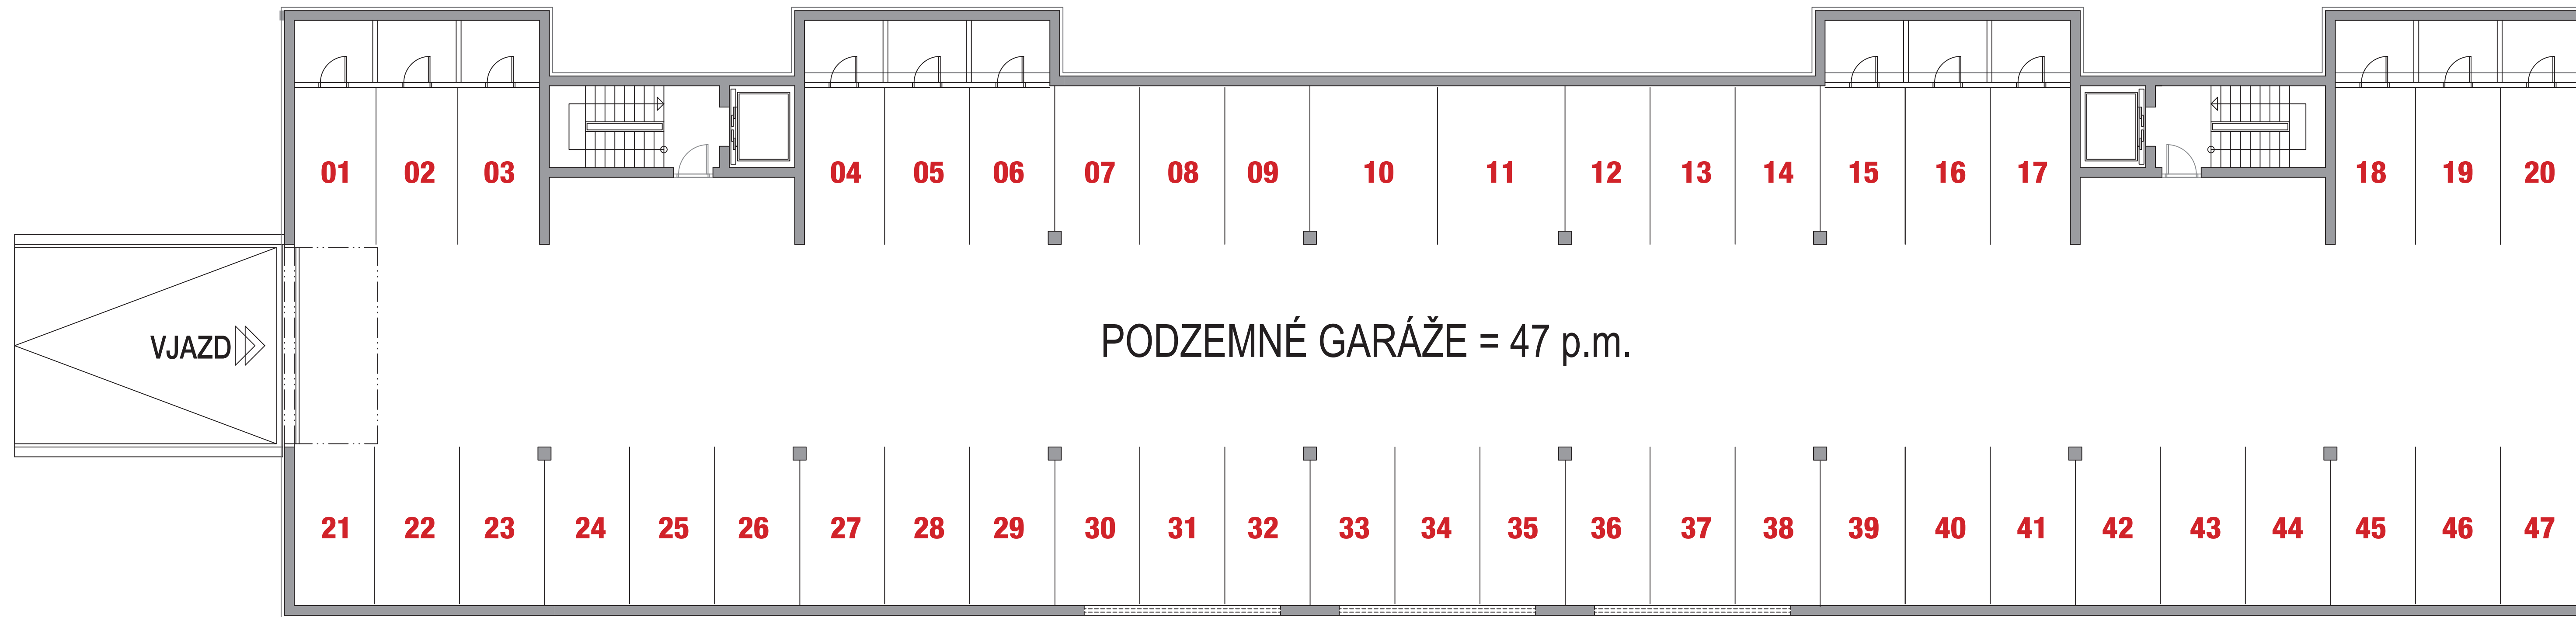

SO 01- 56 b.j.

PÔDORYS 1.PP

PODZEMNÉ GARÁŽE = 47 p.m.